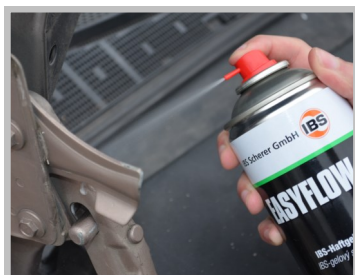

## IBS-contactgel EasyFlow

### Toepassing:

De IBS-contactgel EasyFlow (spray) is speciaal ontwikkeld voor de hoge eisen van industrie en productiebedrijven. EasyFlow kan overal worden ingezet waar de gebruikelijke vet- en smeermiddelen tekortschieten.

### Gebruiksmogelijkheden:

Voor het gebruik bij liften, lopende banden, afdichtingen, armaturen, stangen, geleiderails, kettingen, rollen, kabels, deursluitingen en scharnieren, in de houtbewerking, papierverwerking enzovoorts...